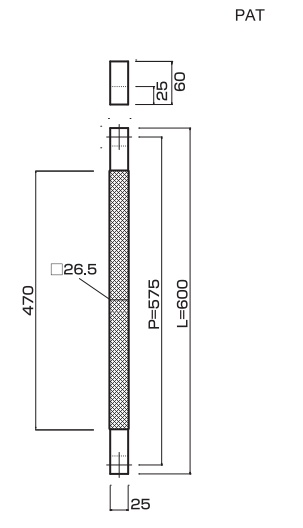

※J-Fort加工をした商品に関しては、実用新案を取っております。(PAT)
※ドアハンドルの価格は、外部用+内部用を1組(1set)とした価格です。