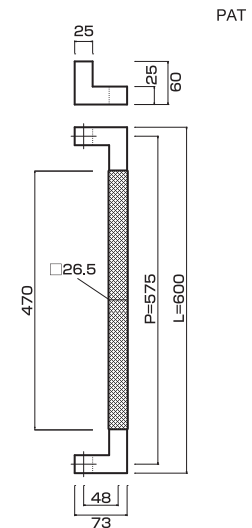

※J-Fort加工をした商品に関しては、実用新案を取っております。(PAT)
※ドアハンドルの価格は、外部用+内部用を1組(1set)とした価格です。