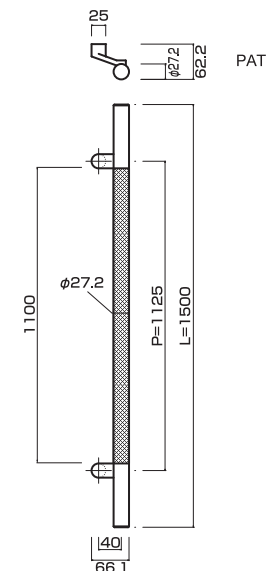

※J-Fort加工をした商品に関しては、実用新案を取っております。(PAT)
※ドアハンドルの価格は、外部用+内部用を1組(1set)とした価格です。