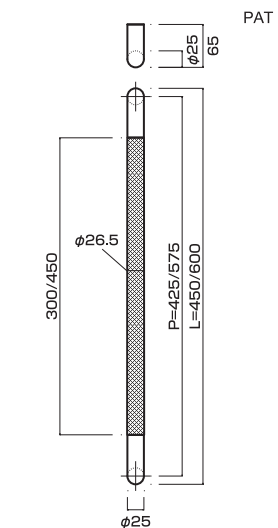

※J-Fort加工をした商品に関しては、実用新案を取っております。(PAT)
※ドアハンドルの価格は、外部用+内部用を1組(1set)とした価格です。