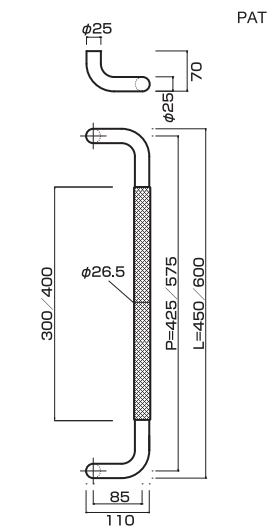

※J-Fort加工をした商品に関しては、実用新案を取っております。(PAT)
※ドアハンドルの価格は、外部用+内部用を1組(1set)とした価格です。