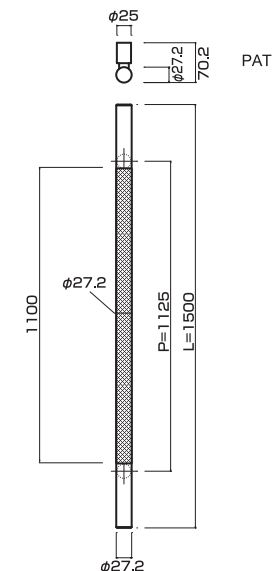

※J-Fort加工をした商品に関しては、実用新案を取っております。(PAT)
※ドアハンドルの価格は、外部用+内部用を1組(1set)とした価格です。