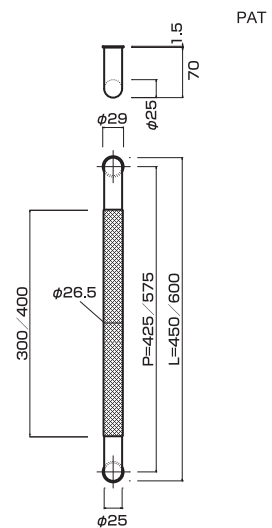

※J-Fort加工をした商品に関しては、実用新案を取っております。(PAT)
※ドアハンドルの価格は、外部用+内部用を1組(1set)とした価格です。