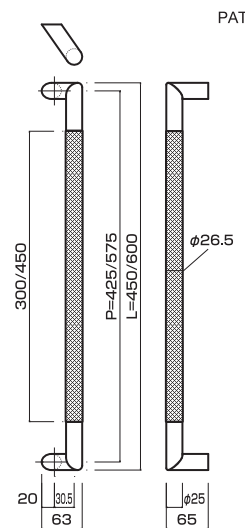

※J-Fort加工をした商品に関しては、実用新案を取っております。(PAT)
※ドアハンドルの価格は、外部用+内部用を1組(1set)とした価格です。